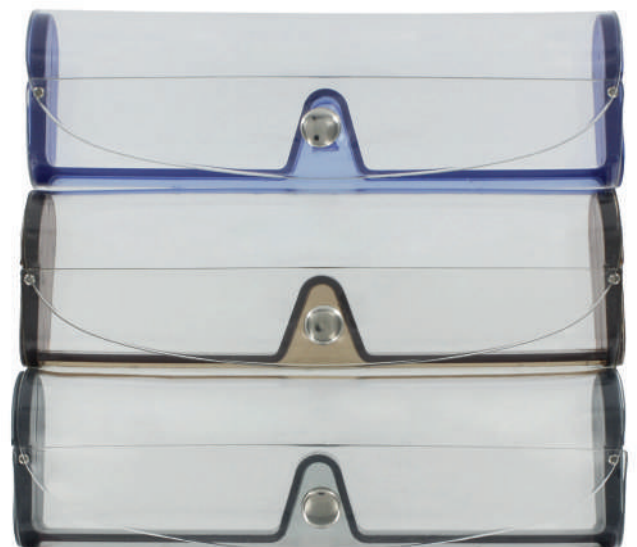

Order per dozen only,
in four assorted colours.

A commander par douzaine, dans 4 assortiments de couleurs.

HC8 - 148x30x22

Order per dozen only,
in three assorted colours.

A commander par douzaine, dans trois assortiments de couleurs.

HC19 - 155x30x47