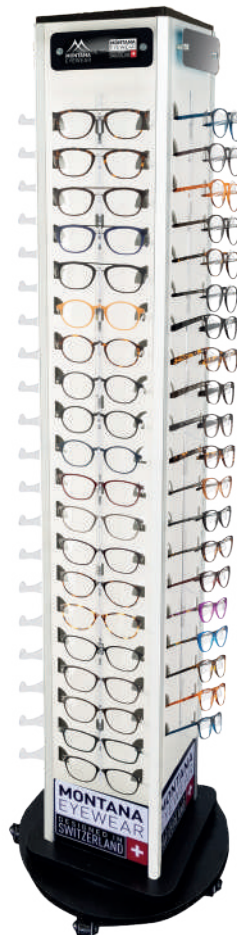

MD80

1920-400-400 mm

Stand-up rotating display for 80 readers, sunglasses or frames with 2 mirrors and 2 baskets for pouches, including wheels.

Présentoir rotatif haut avec rangement pour 80 lunettes, solaires ou montures optiques, avec 2 miroirs et 2 paniers pour pochettes. Roues inclus

MD70

1892-400-400 mm

Stand-up display for 132 readers, sunglasses or frames including storage and wheels.

Présentoir sur pied pour 132 lunettes de lecture, solaires et autres montures. Roues et rangement inclus

MD72

MD73

MD74

MD72

1800-400-400 mm

Stand-up display 96 hooks
Rotating display. Up to 400 positions possible

Présentoir rotatif sur pieds 96 accroches.
Jusqu'à 400 emplacements.

MD73