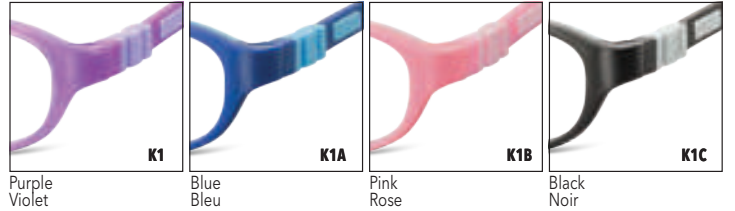

2-5 YEARS   **2-5 ANS**
KIDS FLEXIBLE FRAMES + ACCESSORIES + CASE
MONTURES FLEXIBLES ENFANTS + ACCESSOIRES + ÉTUIS

42-16-128

42-16-128

42-16-128

42-16-128