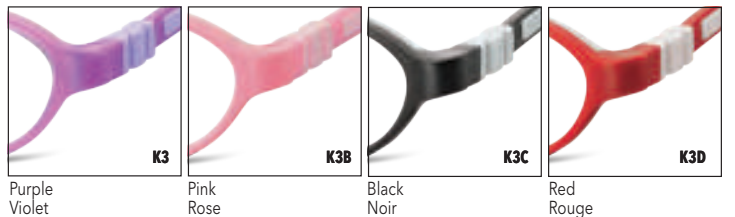

2-5 YEARS   **2-5 ANS**
KIDS FLEXIBLE FRAMES + ACCESSORIES + CASE
MONTURES FLEXIBLES ENFANTS + ACCESSOIRES + ÉTUIS

42-16-128

42-16-128

42-16-128

42-16-128