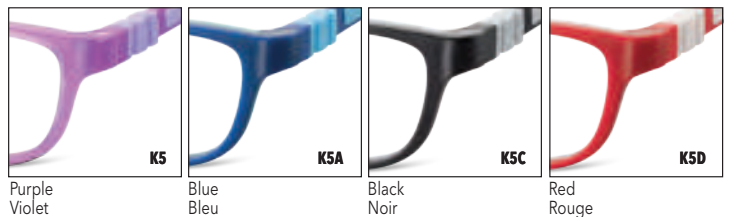

2-5 YEARS   **2-5 ANS**
KIDS FLEXIBLE FRAMES + ACCESSORIES + CASE
MONTURES FLEXIBLES ENFANTS + ACCESSOIRES + ÉTUIS

42-16-128

42-16-128

42-16-128

42-16-128