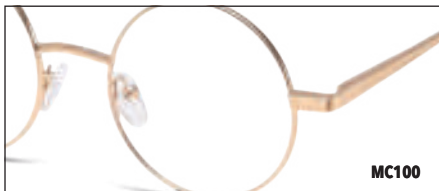

MC100A
Silver
Argent

Flex
50-21-145

Optical frame
Monture optique

Magnetic polarized clip on
Clip magnétique polarisé

Gold
Or

MC100

Gunmetal
Acier

MC100B