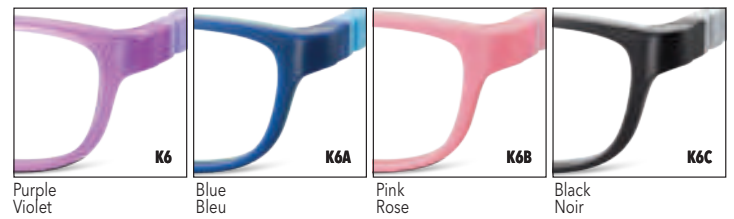

K8C
Black
Noir

46-16-132