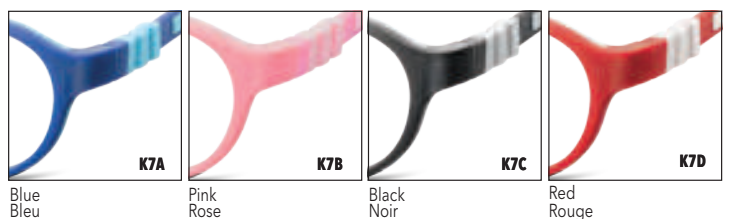

2-5 YEARS   **2-5 ANS**
KIDS FLEXIBLE FRAMES + ACCESSORIES + CASE
MONTURES FLEXIBLES ENFANTS + ACCESSOIRES + ÉTUIS

42-16-128

42-16-128

42-16-128

42-16-128