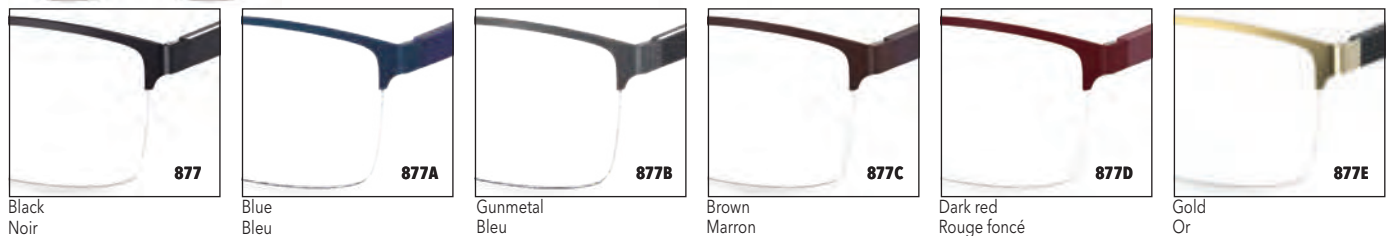

877F
Pink gold
Or rose

Black
Noir

Blue
Bleu

Gunmetal
Bleu

Brown
Marron

Dark red
Rouge foncé

Gold
Or