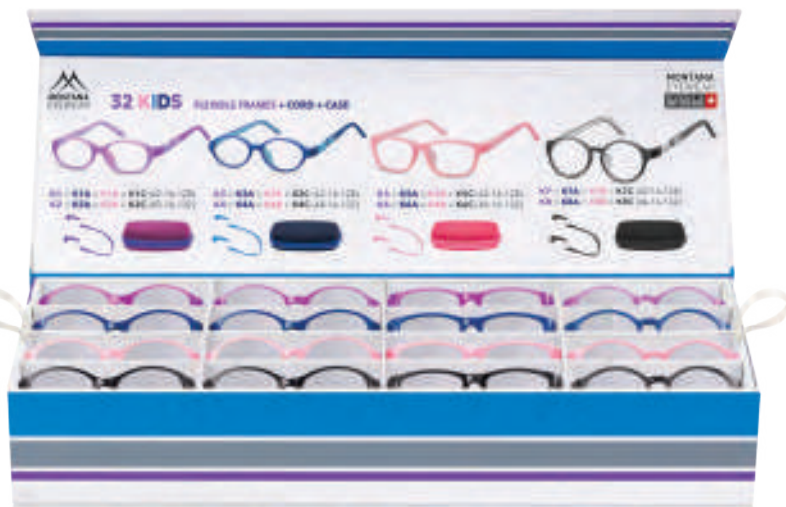

ALSO AVAILABLE AS FLEXIBLE SUNGLASSES
AUSSI DISPONIBLE COMME LUNETTES DE SOLEIL FLEXIBLES