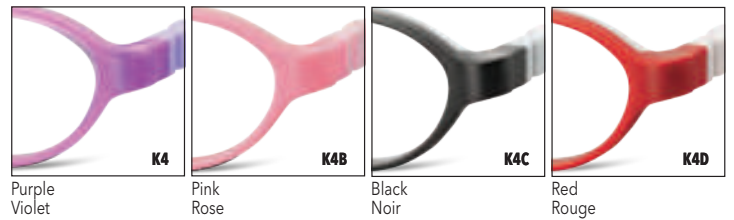

K6D
Red
Rouge

46-16-132