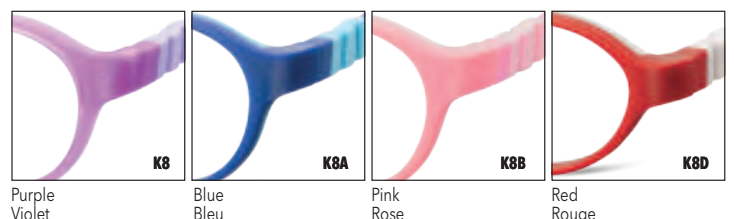

6-8 YEARS   6-8 ANS
KIDS FLEXIBLE FRAMES + ACCESSORIES + CASE
MONTURES FLEXIBLES ENFANTS + ACCESSOIRES + ÉTUIS

45-16-132

44-16-132

46-16-132

46-16-132